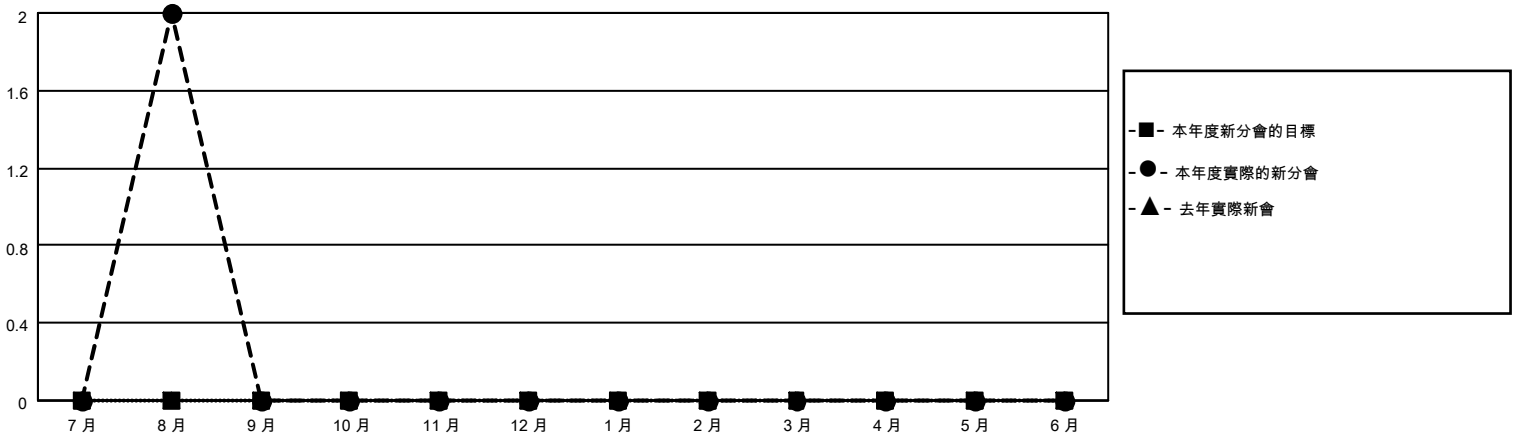

MONTHLY MEMBERSHIP PROGRESS REPORT

地點 REP OF CHINA

District 300B 3

Results as of: 8/31/2023

分會				位會員@每位須繳			
成果 2023-2024				成果 2023-2024			
季	新分會目標	新會	會員流失的分會	季	會員淨增長目標	實際會員增長數	實際退會會員 (包括轉會)
7月/8月/9月	0	2	1	7月/8月/9月	0	417	35
10月/11月/12月	0	0	0	10月/11月/12月	0	0	0
1月/2月/3月	0	0	0	1月/2月/3月	0	0	0
4月/5月/6月	0	0	0	4月/5月/6月	0	0	0

目標與實際新會累積