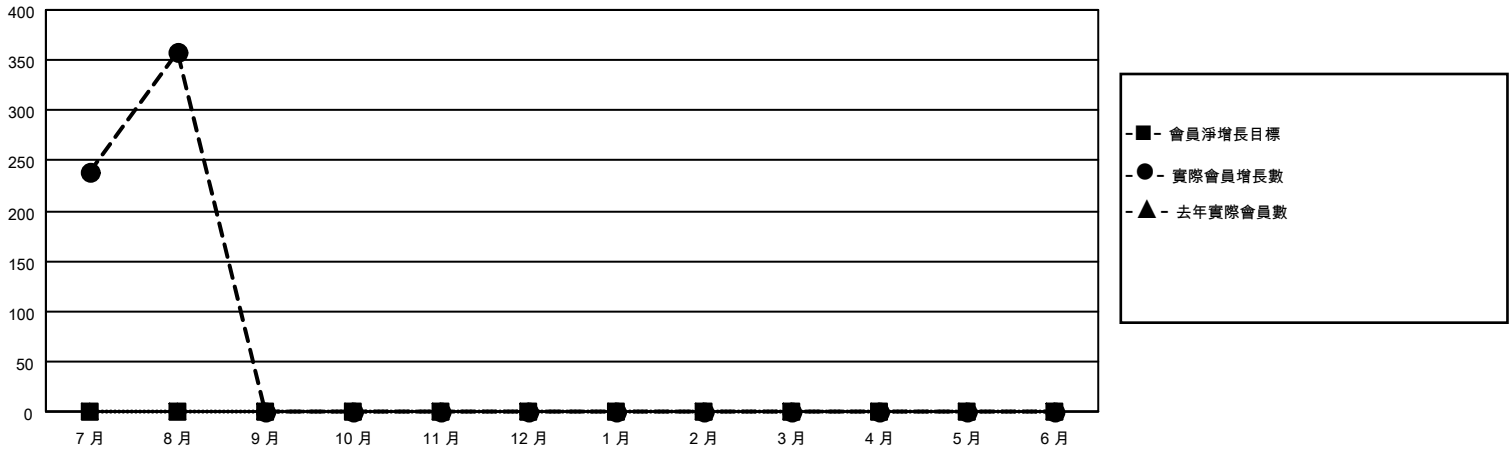

MONTHLY MEMBERSHIP PROGRESS REPORT

地點 REP OF CHINA

District 300B 3

Results as of: 8/31/2023

分會				位會員@每位須繳			
成果 2023-2024				成果 2023-2024			
季	新分會目標	新會	會員流失的分會	季	會員淨增長目標	實際會員增長數	實際退會會員 (包括轉會)
7月/8月/9月	0	2	1	7月/8月/9月	0	417	35
10月/11月/12月	0	0	0	10月/11月/12月	0	0	0
1月/2月/3月	0	0	0	1月/2月/3月	0	0	0
4月/5月/6月	0	0	0	4月/5月/6月	0	0	0

目標與實際新會累積

目標和實際會員累積

已取消的分會: 1	60 CLUBS OF 71 增添1位或以上的 新會員	性別分佈 男 1,927 (68.53%) 女 882 (31.37%) NON BINARY 0 (0.00%) PREFER NOT TO ANSWER 3 (0.11%)
放棄的會員 過世 0 分會已取消 0 其他 35 總計 35	點擊這裡取得累計會員數據	總計家庭單位會員數 462 支付減半會費的家庭會員 337